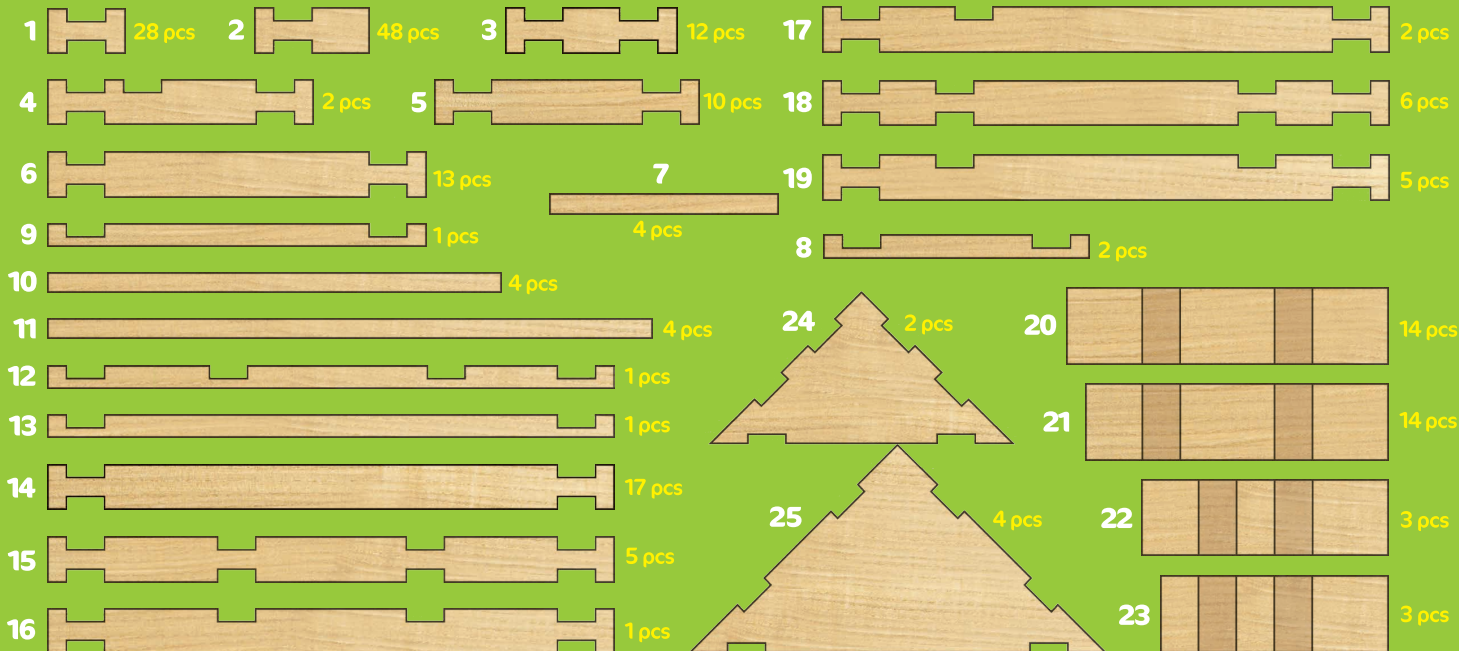

Parts Деталі

206 parts

Parts numbers
will help you in
assembling!

Номери деталей
допоможуть тобі
при складанні
конструктора!

Put required parts lock-to-lock
level by level starting with the base!

Вкладай потрібні деталі
замок-в-замок рівень за рівнем,
починаючи з фундаменту!

Moisturize parts
before assembling to
ensure good adhesion!

Щоб кріплення пази
були міцнішими,
зволож деталі водою!

Parts numbers
Номери деталей

Quantity
Кількість