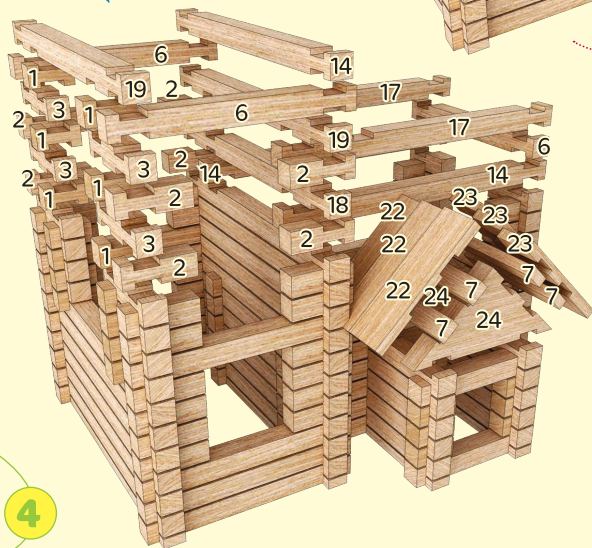

Cottage
Котедж

Parts Деталі

206 parts

Parts numbers
will help you in
assembling!

Номери деталей
допоможуть тобі
при складанні
конструктора!

Put required parts lock-to-lock
level by level starting with the base!

Вкладай потрібні деталі
замок-в-замок рівень за рівнем,
починаючи з фундаменту!

Moisturize parts
before assembling to
ensure good adhesion!

Щоб кріплення пази
були міцнішими,
зволож деталі водою!

Parts numbers
Номери деталей

Quantity
Кількість

4

5

6

Rotate your house like we do to understand how to assemble it on the other hand

Розвертай свій будиночок, як показано на малюнку, щоб зрозуміти як він складається з іншого боку

model #2